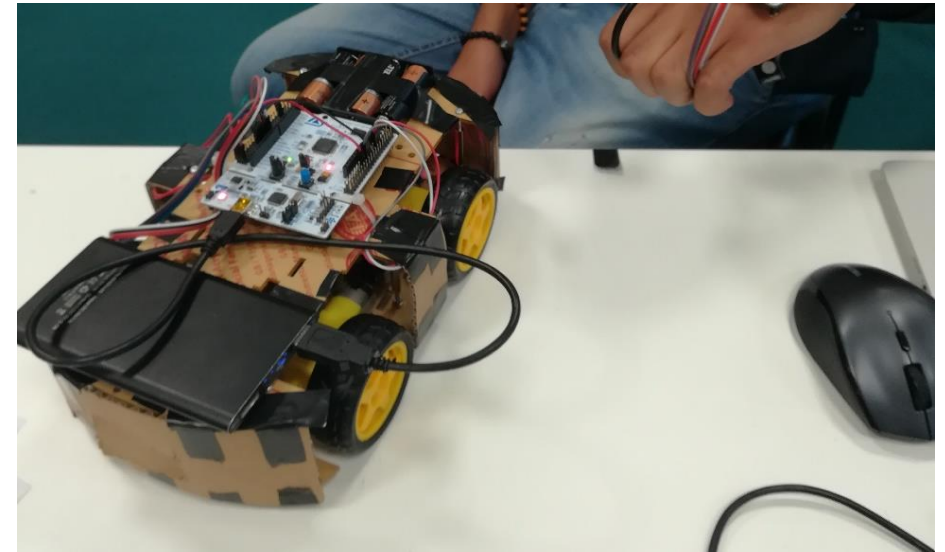

Cristian Lomazzo

CHIBILOGIC

Giuseppe Vitolo

UNINA

Dario Zaccaria

UNINA

APPLICATION FIELDS

- Controllo remoto;
- Dispositivi di input per Realtà Virtuale e console di gioco.

STAKEHOLDER

- Settore Automobilistico;
- Manifatturiero;
- Aeronautico.

Controllo remoto tramite accelerometro di un modellino di auto con quattro motori elettrici gestiti con pwm. La trasmissione wireless avviene tramite rf secondo un protocollo software. È possibile comandare l'auto indossando il guanto e inclinando la mano nella direzione in cui si vuole far procedere il veicolo.